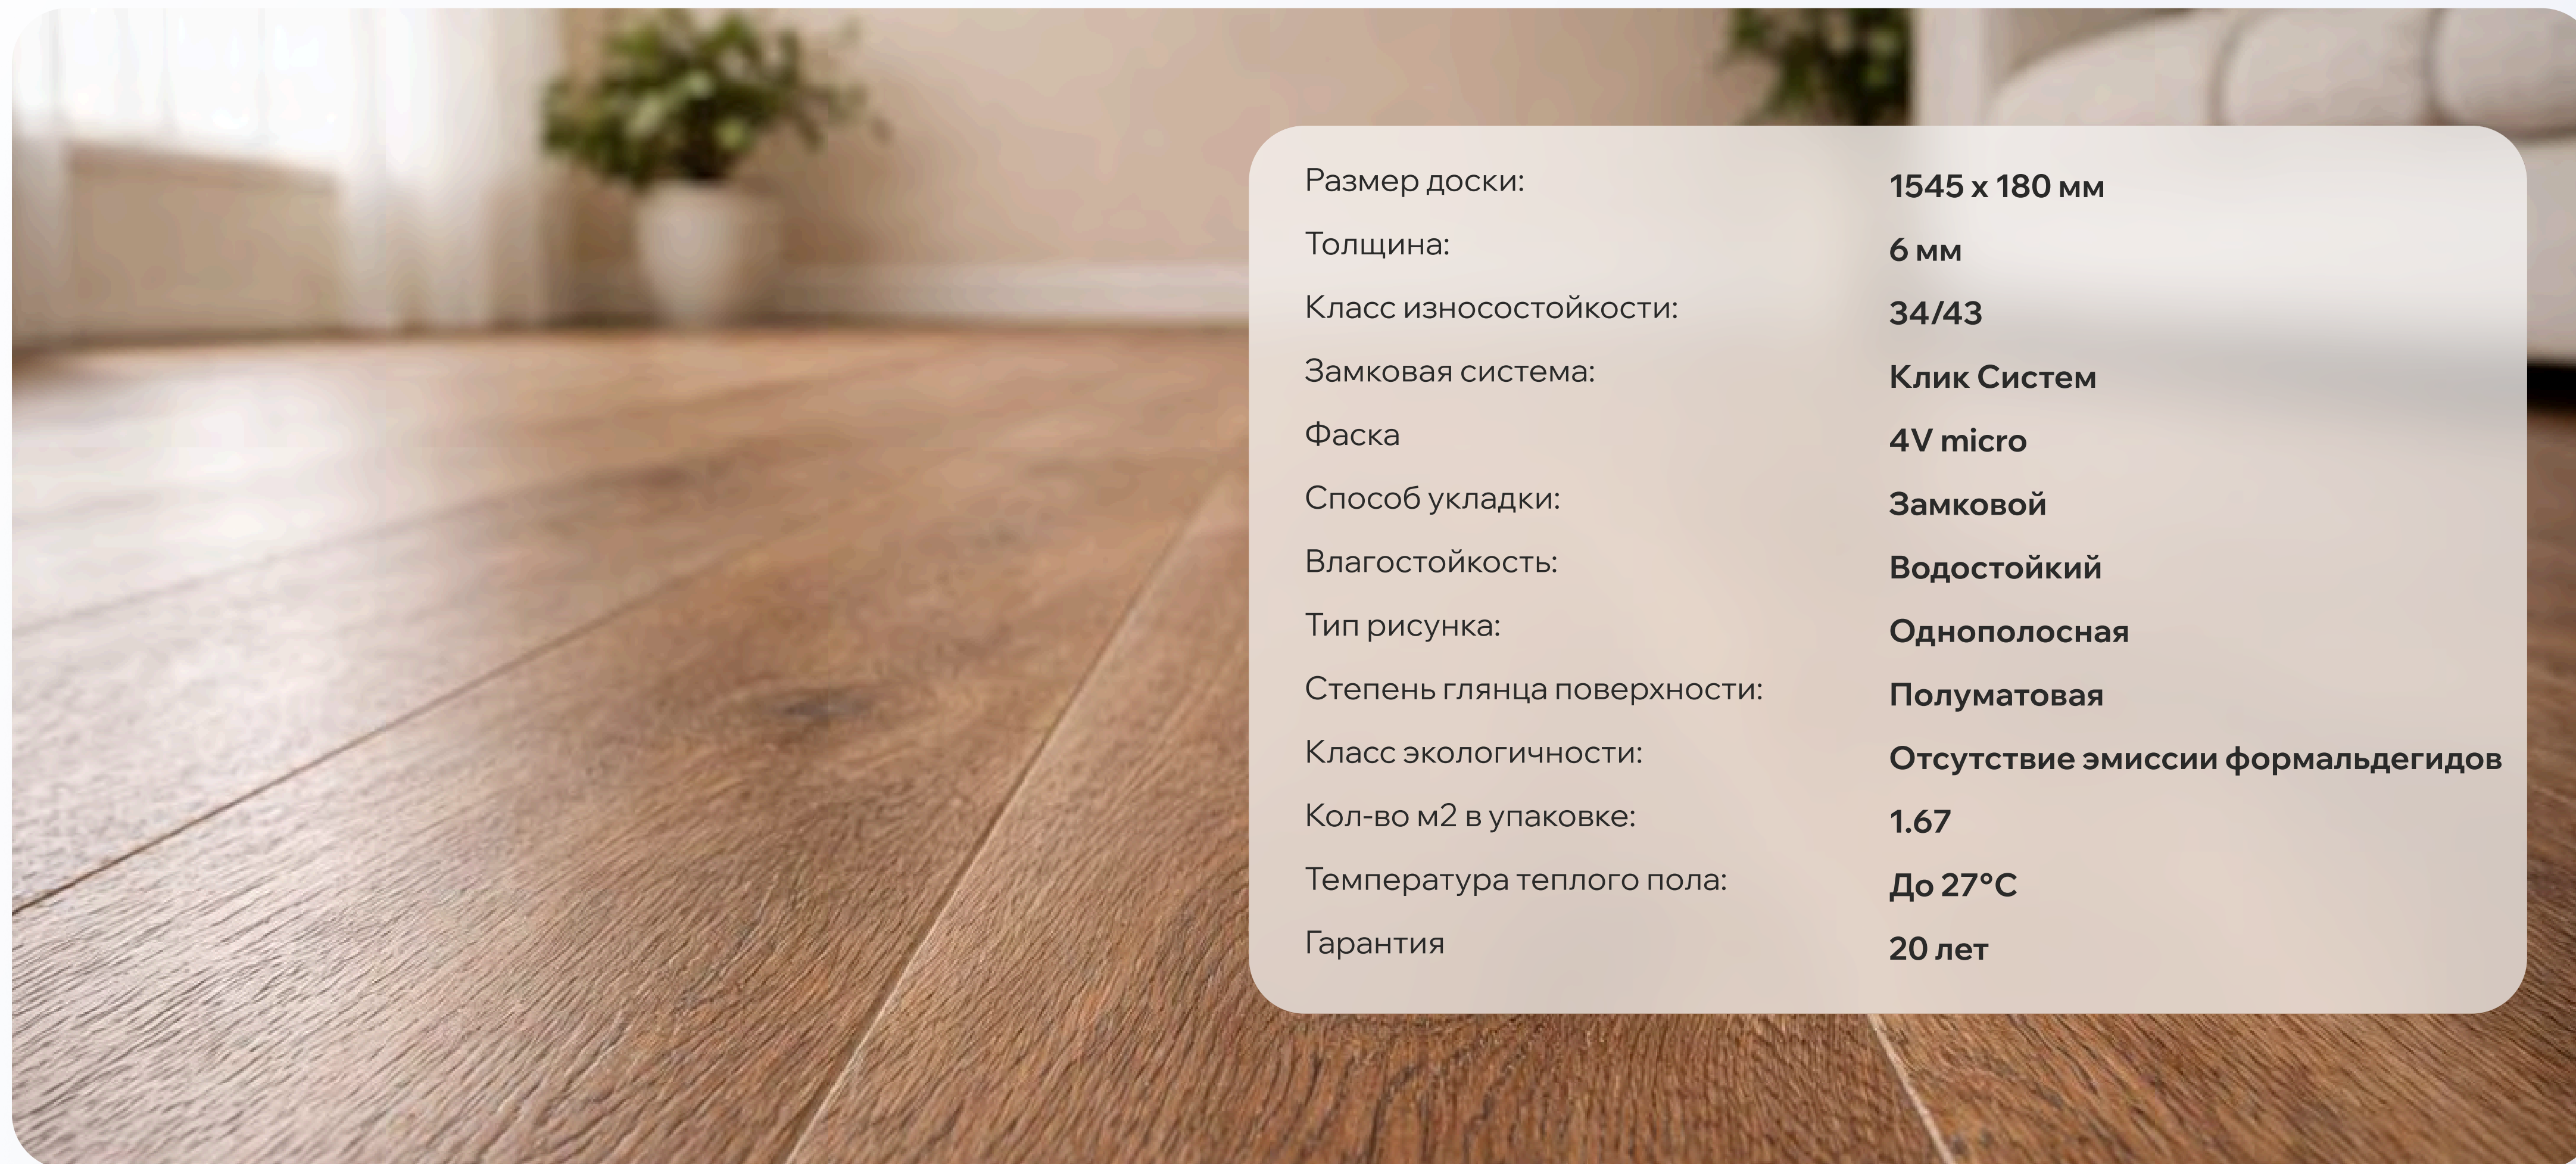

Декоры

СИНТ MSA62

● КВАРЦ-ВИНИЛ АКВА SPC 6

Характеристики

Размер доски:	1545 x 180 мм
Толщина:	6 мм
Класс износостойкости:	34/43
Замковая система:	Клик Систем
Фаска	4V micro
Способ укладки:	Замковой
Влагостойкость:	Водостойкий
Тип рисунка:	Однополосная
Степень глянца поверхности:	Полуматовая
Класс экологичности:	Отсутствие эмиссии формальдегидов
Кол-во м2 в упаковке:	1.67
Температура теплого пола:	До 27°C
Гарантия	20 лет