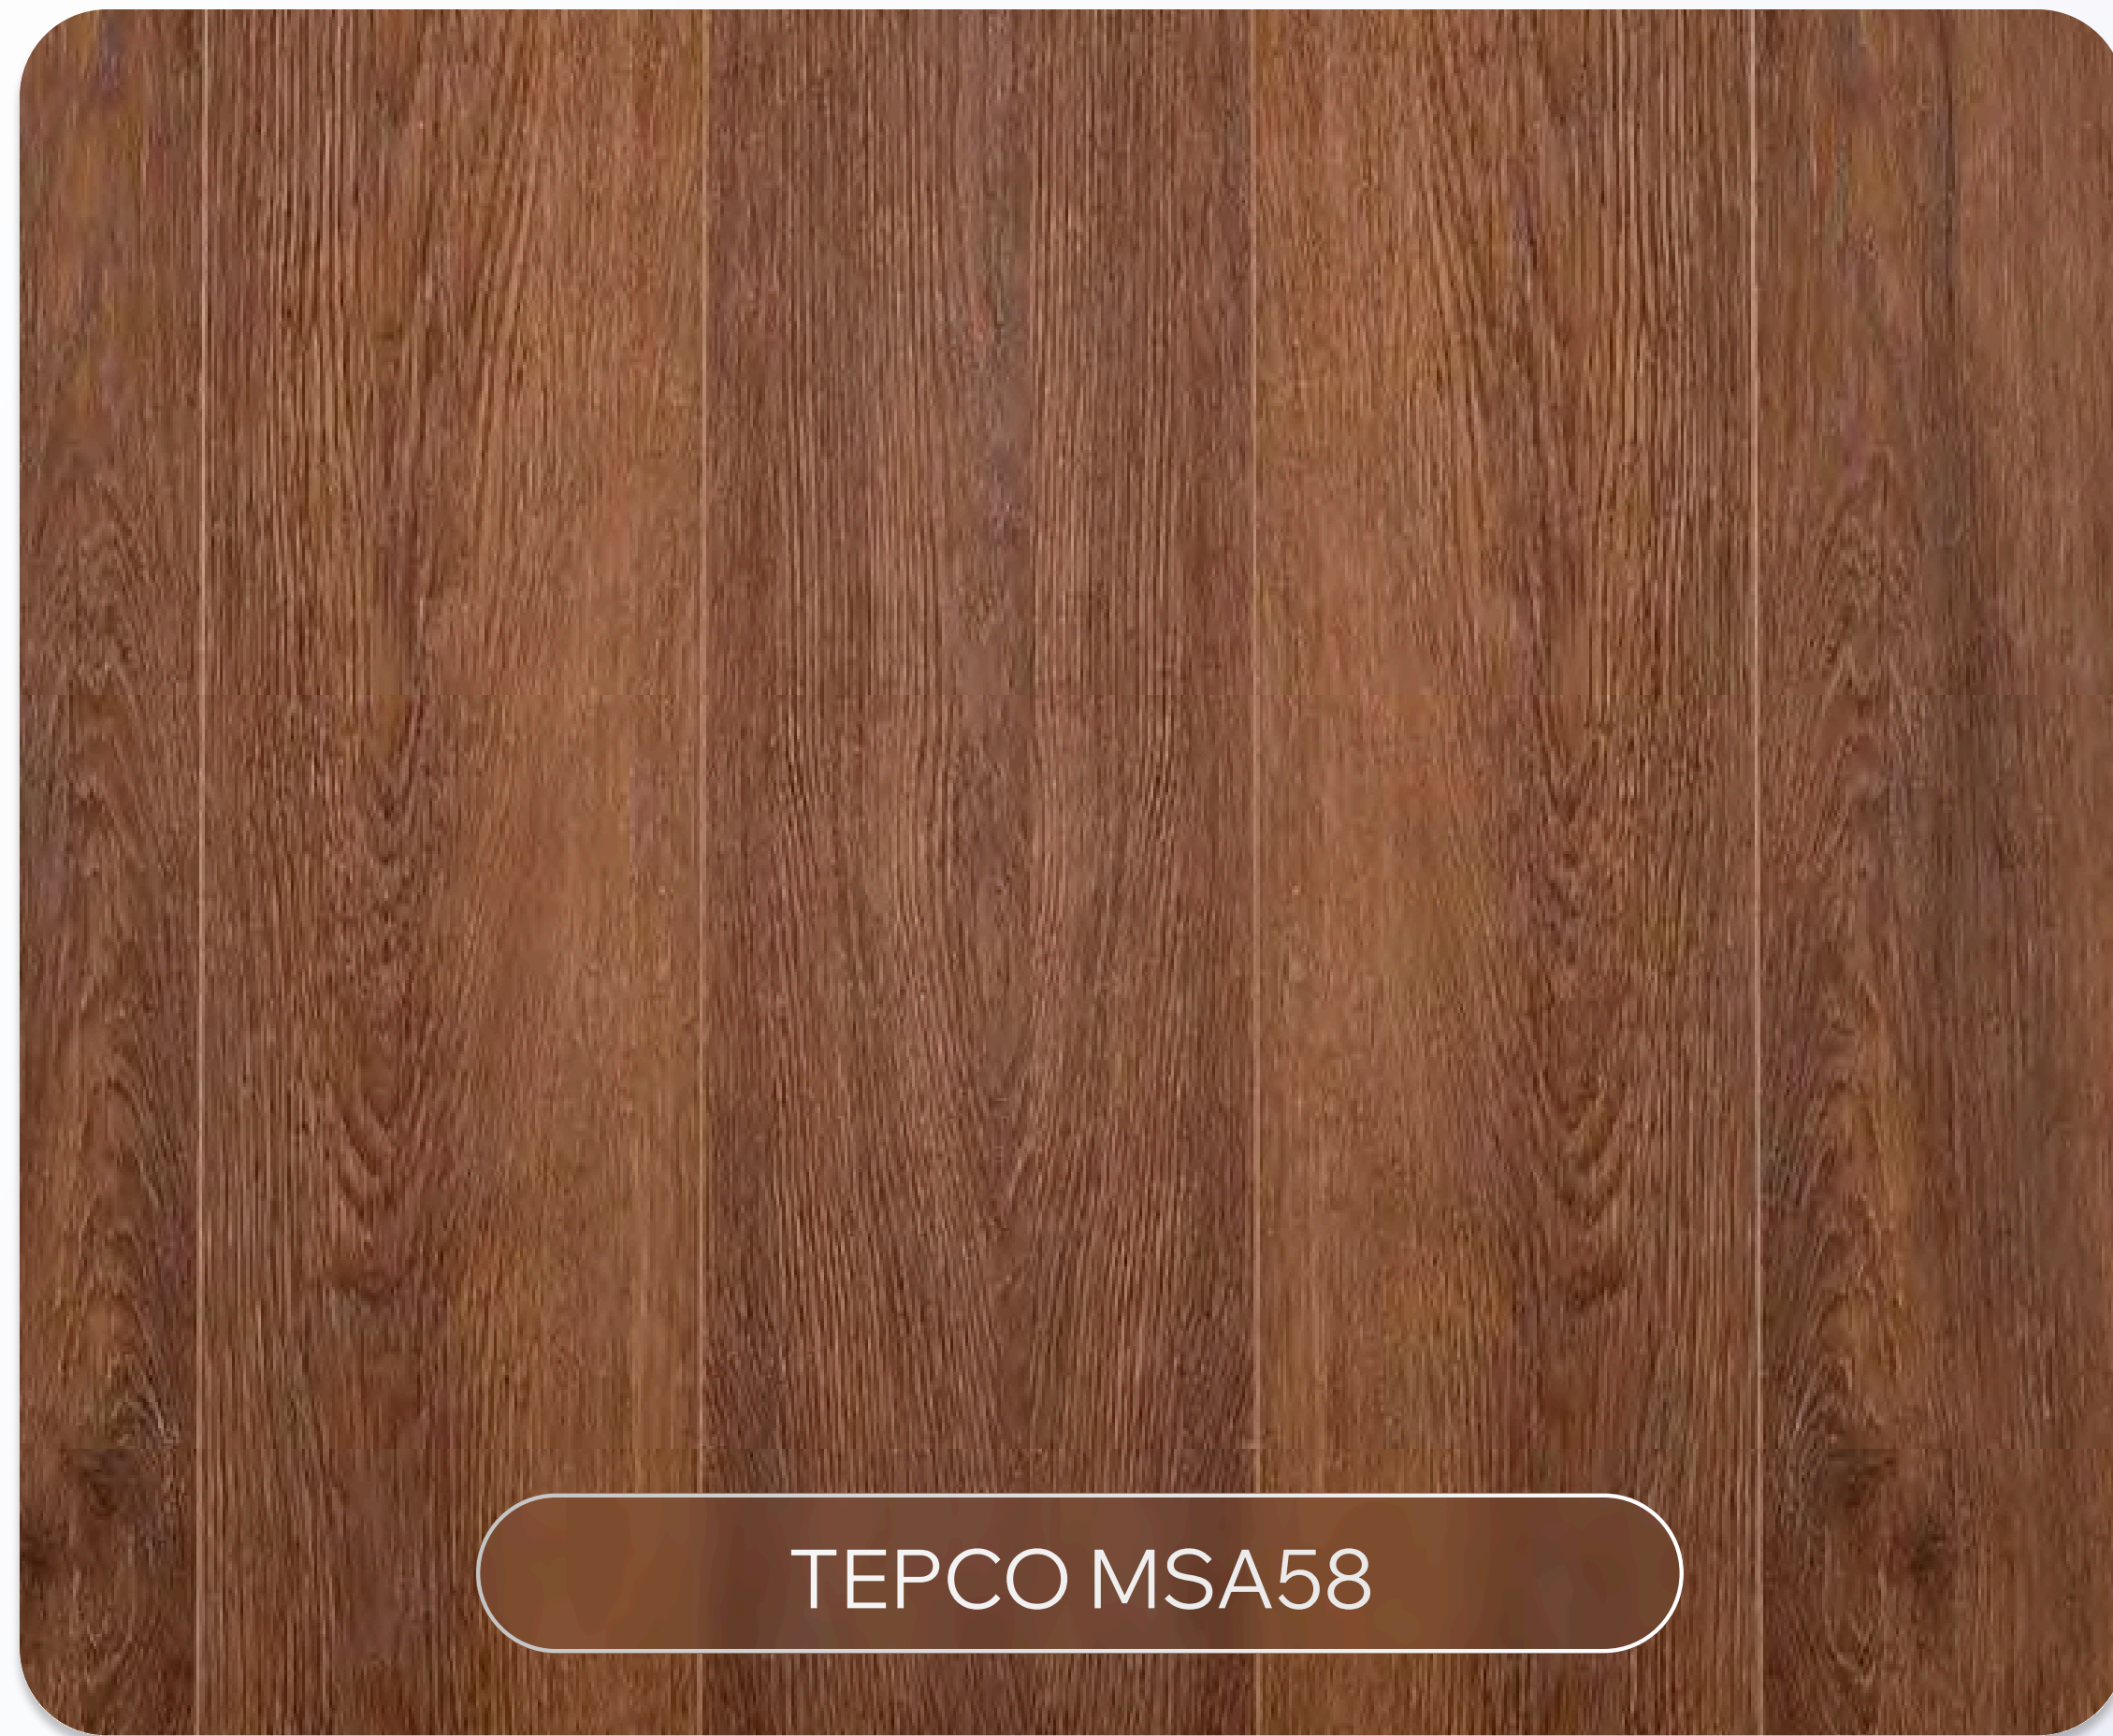

Декоры

● КВАРЦ-ВИНИЛ АКВА SPC 6

Декоры

HEMAH MSA55

● КВАРЦ-ВИНИЛ АКВА SPC 6

Декоры

TEPCO MSA58

● КВАРЦ-ВИНИЛ АКВА SPC 6

Декоры

СИНТ MSA62

● КВАРЦ-ВИНИЛ АКВА SPC 6

Характеристики

Размер доски:	1545 x 180 мм
Толщина:	6 мм
Класс износостойкости:	34/43
Замковая система:	Клик Систем
Фаска	4V micro
Способ укладки:	Замковой
Влагостойкость:	Водостойкий
Тип рисунка:	Однополосная
Степень глянца поверхности:	Полуматовая
Класс экологичности:	Отсутствие эмиссии формальдегидов
Кол-во м2 в упаковке:	1.67
Температура теплого пола:	До 27°C
Гарантия	20 лет