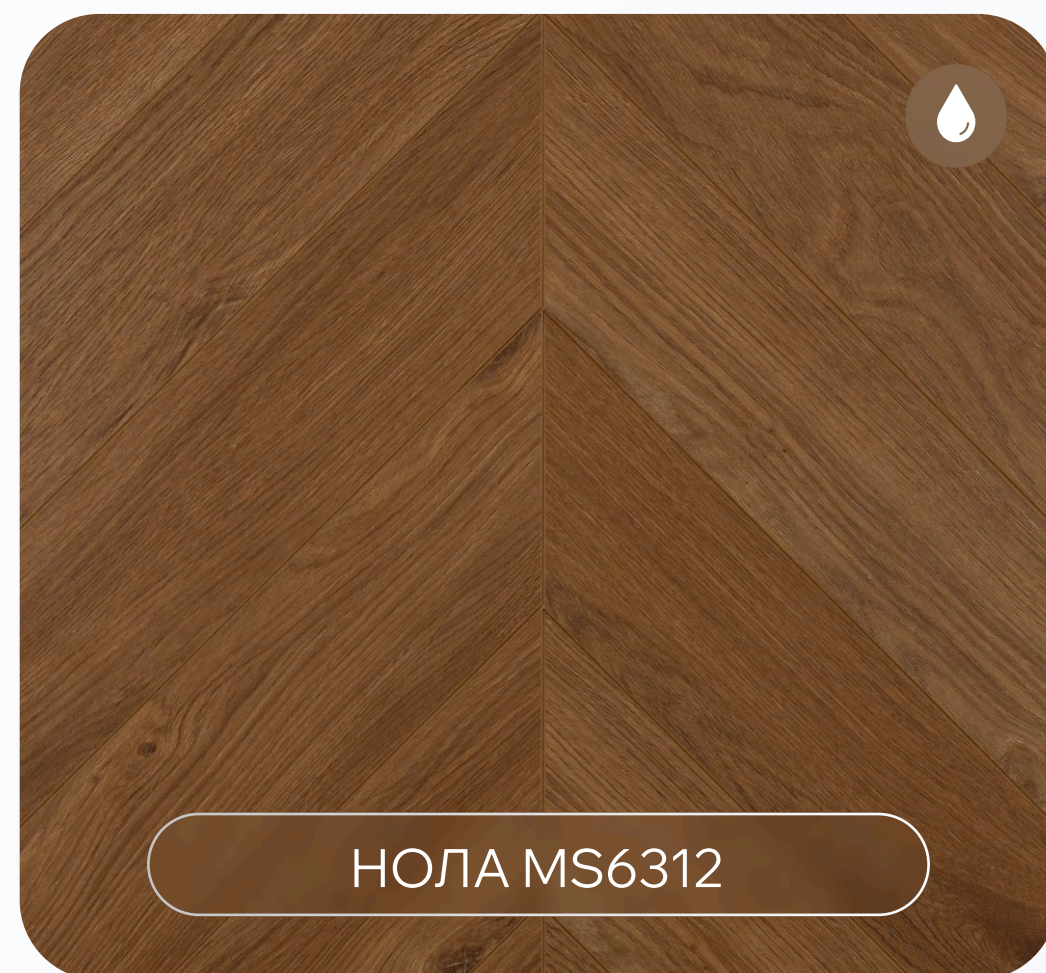

● ЛАМИНАТ ХЕРРИНГБОУН ШЕВРОН

Найдите свой идеальный пол