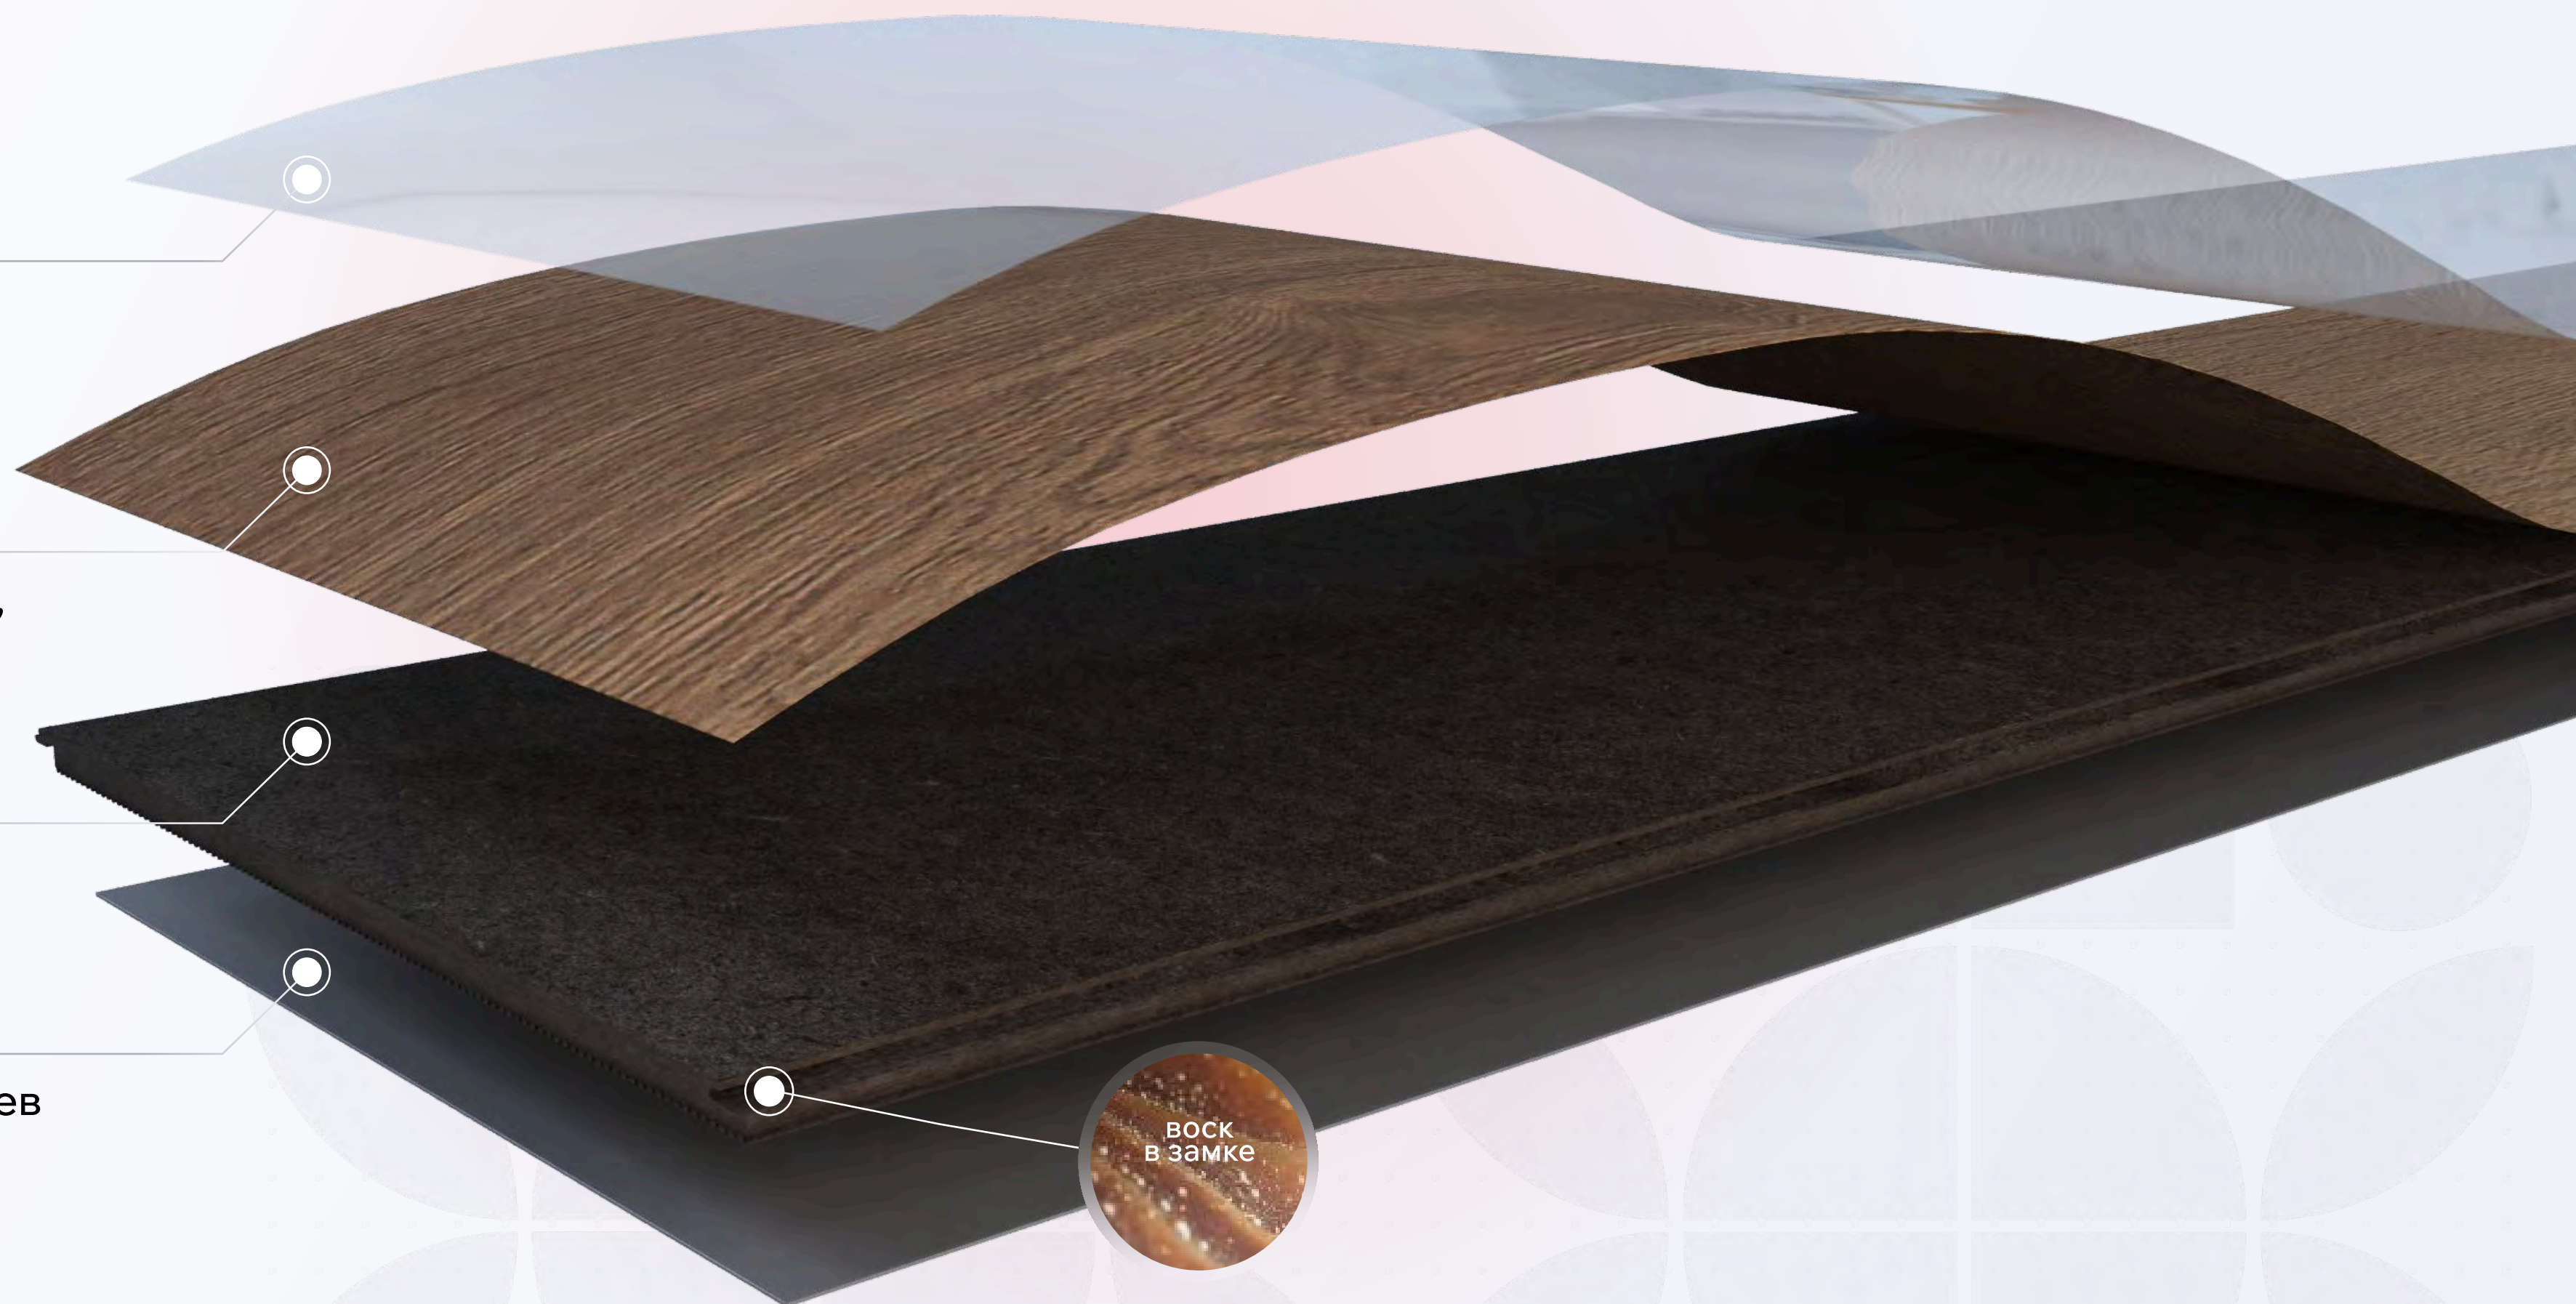

MYSTEP
ПОЛ ДЛЯ СВОИХ

ЛАМИНАТ ХЕРРИНГБОУН 12

АНГЛИЙСКАЯ ЕЛОЧКА
ВОДОСТОЙКИЙ ЛАМИНАТ

● ЛАМИНАТ MY STEP

ХЕРРИНГБОУН 12

ЗАЩИТНЫЙ СЛОЙ

Предотвращает появление царапин и истирание поверхности

ДЕКОРАТИВНЫЙ СЛОЙ

Глубокая текстура натурального дерева, матовая поверхность

ОСНОВНОЙ СЛОЙ HDF

Высокопрочная HDF-плита, армированная углеродным волокном

СТАБИЛИЗИРУЮЩИЙ СЛОЙ

Компенсирует напряжение верхних слоев и предотвращает деформацию доски